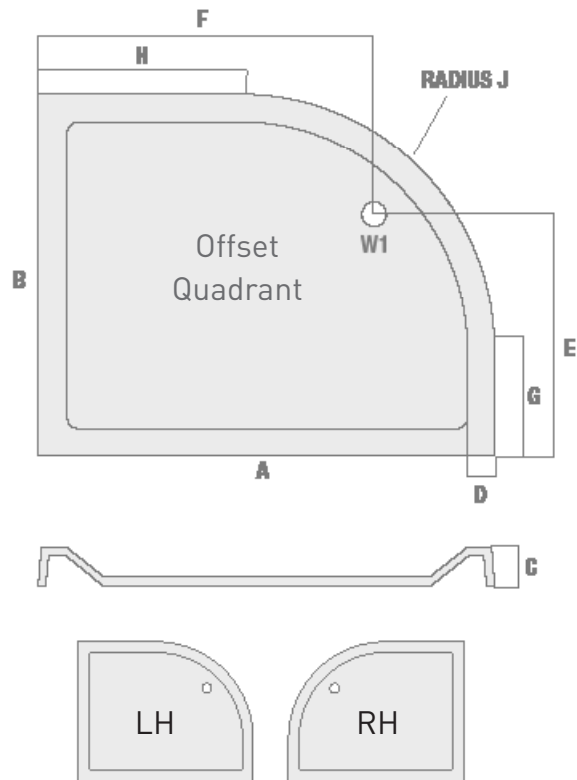

Size mm	Hand	Code	Finish	Waste Position	Waste Size	A	B	C	D	E	F	G	H	J
1200 x 800	L/H	TPM	ABS	W1	90	1200	800	40	65	510	900	250	650	550
1200 x 800	R/H	TPI	ABS	W1	90	1200	800	40	65	510	900	250	650	550
1200 x 900	L/H	TQK	ABS	W1	90	1200	900	40	65	610	900	350	650	550
1200 x 900	R/H	TQG	ABS	W1	90	1200	900	40	65	610	900	350	650	550
1300 x 760	L/H	X73	ABS	W1	90	1300	760	40	65	470	1000	210	750	550
1300 x 760	R/H	X74	ABS	W1	90	1300	760	40	65	470	1000	210	750	550
1300 x 800	L/H	X75	ABS	W1	90	1300	800	40	65	510	1000	250	750	550
1300 x 800	R/H	X76	ABS	W1	90	1300	800	40	65	510	1000	250	750	550
1400 x 760	L/H	X77	ABS	W1	90	1400	760	40	65	470	1100	210	850	550
1400 x 760	R/H	X78	ABS	W1	90	1400	760	40	65	470	1100	210	850	550
1400 x 800	L/H	X79	ABS	W1	90	1400	800	40	65	510	1100	250	850	550