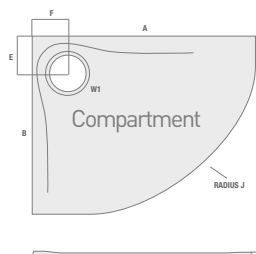

Special Trays

Size mm	Code	Hand	Finish	Waste Position	Waste Size	A	B	C	D	E	F	G	H	J
1200 x 900 Compartment	ULI	L/H	ABS	W1	90 OPT	1200	900	25	-	165	165	-	-	500
1200 x 900 Compartment	ULO	R/H	ABS	W1	90 OPT	1200	900	25	-	165	165	-	-	500
1000 Circular	ULW	-	ABS	W1	90 OPT	1000	785	25	-	165	165	-	-	500
1100 x 900 'D' Shaped	ULT	-	ABS	W1	90 OPT	1100	900	25	-	165	550	-	-	550
1200 x 900 'P' Shaped	ULV	R/H	ABS	W1	90 OPT	1200	750	25	-	165	165	260	900	550
1200 x 900 'P' Shaped	ULU	L/H	ABS	W1	90 OPT	1200	750	25	-	165	165	260	900	550