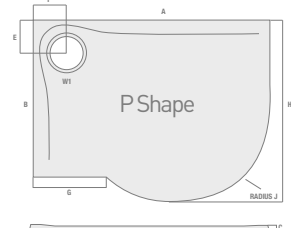

Special Trays

Size mm	Code	Hand	Finish	Waste Position	Waste Size	A	B	C	D	E	F	G	H	J
1200 x 900 Compartment	ULI	L/H	ABS	W1	90 OPT	1200	900	25	-	165	165	-	-	500
1200 x 900 Compartment	ULO	R/H	ABS	W1	90 OPT	1200	900	25	-	165	165	-	-	500
1000 Circular	ULW	-	ABS	W1	90 OPT	1000	785	25	-	165	165	-	-	500
1100 x 900 'D' Shaped	ULT	-	ABS	W1	90 OPT	1100	900	25	-	165	550	-	-	550
1200 x 900 'P' Shaped	ULV	R/H	ABS	W1	90 OPT	1200	750	25	-	165	165	260	900	550
1200 x 900 'P' Shaped	ULU	L/H	ABS	W1	90 OPT	1200	750	25	-	165	165	260	900	550