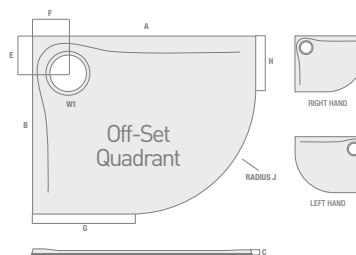

Off-Set Quadrant Trays

Size mm	Code	Hand	Finish	Waste Position	Waste Size	A	B	C	D	E	F	G	H	J
1200 x 760	UL3	L/H	ABS	W1	90 OPT	1200	760	25	-	165	165	650	210	550
1200 x 760	UL4	R/H	ABS	W1	90 OPT	1200	760	25	-	165	165	650	210	550
1200 x 800	ULP	L/H	ABS	W1	90 OPT	1200	800	25	-	165	165	650	250	550
1200 x 800	ULQ	R/H	ABS	W1	90 OPT	1200	800	25	-	165	165	650	250	550
1200 x 900	ULR	L/H	ABS	W1	90 OPT	1200	900	25	-	165	165	650	350	550
1200 x 900	ULS	R/H	ABS	W1	90 OPT	1200	900	25	-	165	165	650	350	550