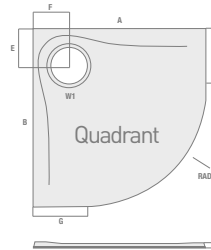

TECHNICAL SPECIFICATION - OPTIMUM SHOWER TRAYS

Square Trays

Size mm	Code	Finish	Waste Position	Waste Size	A	B	C	D	E	F
760 x 760	ULA	ABS	W1	90 OPT	760	760	25	-	165	165
800 x 800	ULB	ABS	W1	90 OPT	800	800	25	-	165	165
900 x 900	ULC	ABS	W1	90 OPT	900	900	25	-	165	165
1000 x 1000	ULD	ABS	W1	90 OPT	1000	1000	25	-	165	165

Rectangle Trays

Size mm	Code	Hand	Finish	Waste Position	Waste Size	A	B	C	D	E	F
1200 x 800	ULE	L/H	ABS	W1	90 OPT	1200	800	25	-	165	165
1200 x 800	ULF	R/H	ABS	W1	90 OPT	1200	800	25	-	165	165
1200 x 900	ULG	L/H	ABS	W1	90 OPT	1200	900	25	-	165	165
1200 x 900	ULH	R/H	ABS	W1	90 OPT	1200	900	25	-	165	165
1400 x 900	ULJ	L/H	ABS	W1	90 OPT	1400	900	25	-	165	165
1400 x 900	ULK	R/H	ABS	W1	90 OPT	1400	900	25	-	165	165

Quadrant Trays

Size mm	Code	Finish	Waste Position	Waste Size	A	B	C	D	E	F	G	H	J
800 x 800	ULL	ABS	W1	90 OPT	800	800	25	-	165	165	256	256	550
900 x 900	ULM	ABS	W1	90 OPT	900	900	25	-	165	165	356	356	550
1000 x 1000	ULN	ABS	W1	90 OPT	1000	1000	25	-	165	165	456	456	550