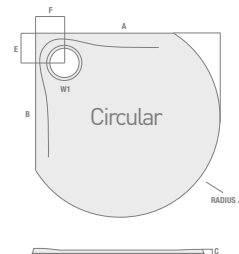

Special Trays

Size mm	Code	Hand	Finish	Waste Position	Waste Size	A	B	C	D	E	F	G	H	J
1200 x 900 Compartment	ULI	L/H	ABS	W1	90 OPT	1200	900	25	-	165	165	-	-	500
1200 x 900 Compartment	ULO	R/H	ABS	W1	90 OPT	1200	900	25	-	165	165	-	-	500
1000 Circular	ULW	-	ABS	W1	90 OPT	1000	785	25	-	165	165	-	-	500
1100 x 900 'D' Shaped	ULT	-	ABS	W1	90 OPT	1100	900	25	-	165	550	-	-	550
1200 x 900 'P' Shaped	ULV	R/H	ABS	W1	90 OPT	1200	750	25	-	165	165	260	900	550
1200 x 900 'P' Shaped	ULU	L/H	ABS	W1	90 OPT	1200	750	25	-	165	165	260	900	550