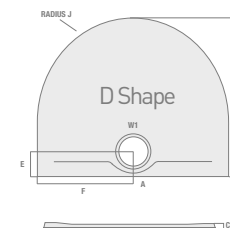

Special Trays

Size mm	Code	Hand	Finish	Waste Position	Waste Size	A	B	C	D	E	F	G	H	J
1200 x 900 Compartment	ULI	L/H	ABS	W1	90 OPT	1200	900	25	-	165	165	-	-	500
1200 x 900 Compartment	ULO	R/H	ABS	W1	90 OPT	1200	900	25	-	165	165	-	-	500
1000 Circular	ULW	-	ABS	W1	90 OPT	1000	785	25	-	165	165	-	-	500
1100 x 900 'D' Shaped	ULT	-	ABS	W1	90 OPT	1100	900	25	-	165	550	-	-	550
1200 x 900 'P' Shaped	ULV	R/H	ABS	W1	90 OPT	1200	750	25	-	165	165	260	900	550
1200 x 900 'P' Shaped	ULU	L/H	ABS	W1	90 OPT	1200	750	25	-	165	165	260	900	550