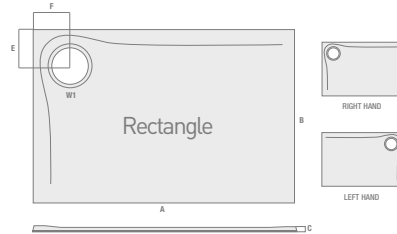

TECHNICAL SPECIFICATION - OPTIMUM SHOWER TRAYS

Square Trays

Size mm	Code	Finish	Waste Position	Waste Size	A	B	C	D	E	F
760 x 760	ULA	ABS	W1	90 OPT	760	760	25	-	165	165
800 x 800	ULB	ABS	W1	90 OPT	800	800	25	-	165	165
900 x 900	ULC	ABS	W1	90 OPT	900	900	25	-	165	165
1000 x 1000	ULD	ABS	W1	90 OPT	1000	1000	25	-	165	165

Rectangle Trays

Size mm	Code	Hand	Finish	Waste Position	Waste Size	A	B	C	D	E	F
1200 x 800	ULE	L/H	ABS	W1	90 OPT	1200	800	25	-	165	165
1200 x 800	ULF	R/H	ABS	W1	90 OPT	1200	800	25	-	165	165
1200 x 900	ULG	L/H	ABS	W1	90 OPT	1200	900	25	-	165	165
1200 x 900	ULH	R/H	ABS	W1	90 OPT	1200	900	25	-	165	165
1400 x 900	ULJ	L/H	ABS	W1	90 OPT	1400	900	25	-	165	165
1400 x 900	ULK	R/H	ABS	W1	90 OPT	1400	900	25	-	165	165

Quadrant Trays

Size mm	Code	Finish	Waste Position	Waste Size	A	B	C	D	E	F	G	H	J
800 x 800	ULL	ABS	W1	90 OPT	800	800	25	-	165	165	256	256	550
900 x 900	ULM	ABS	W1	90 OPT	900	900	25	-	165	165	356	356	550
1000 x 1000	ULN	ABS	W1	90 OPT	1000	1000	25	-	165	165	456	456	550